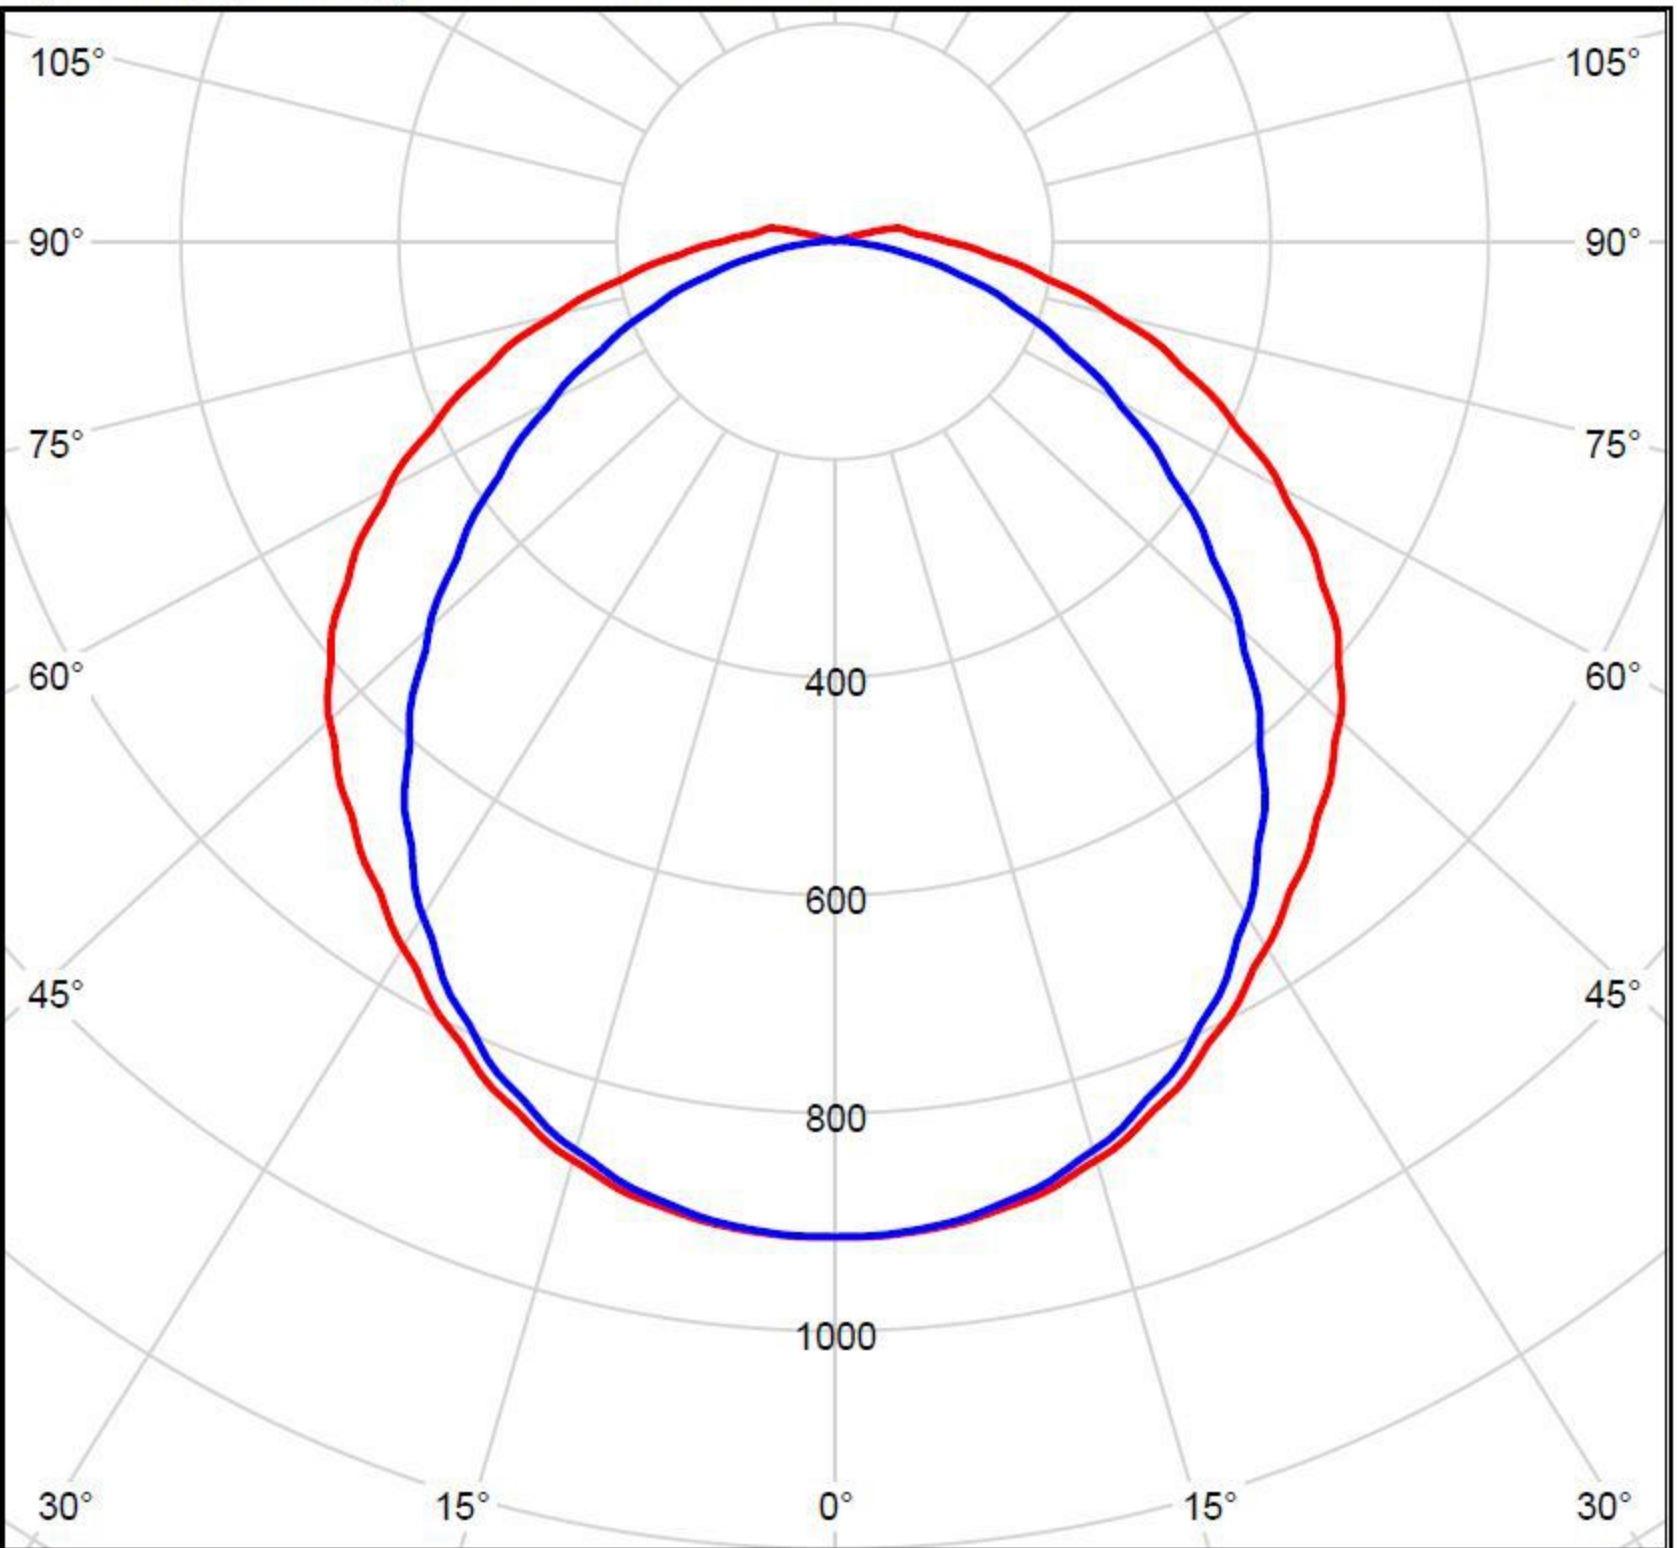

Ljusöppning 1 / Polar LVK

cd

— C0 - C180

— C90 - C270

2800 lm