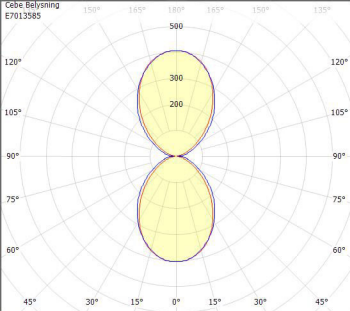

Cebe Belysning
E7013585

cd

— C0/C180

— C90/C270