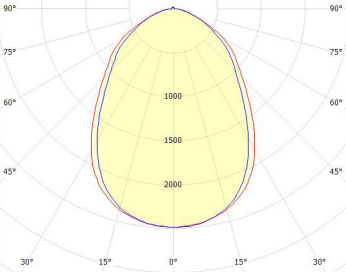

Cebe Belysning

E7015308

cd

— C0/C180

— C90/C270