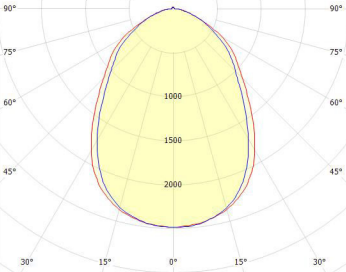

Cebe Belysning

E7015309

cd

— C0/C180

— C90/C270