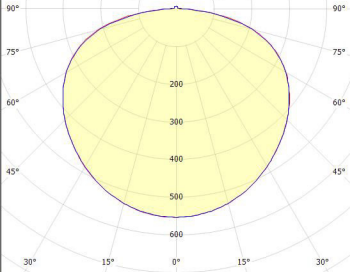

Cebe Belysning
E7017759

— C0/C180
— C90/C270