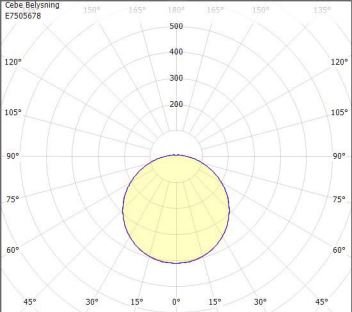

Cebe Belysning
E7505678

cd

- C0/C180
- C90/C270