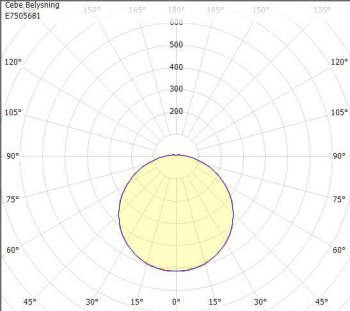

Cebe Belysning
E7505681

cd

— C0/C180

— C90/C270