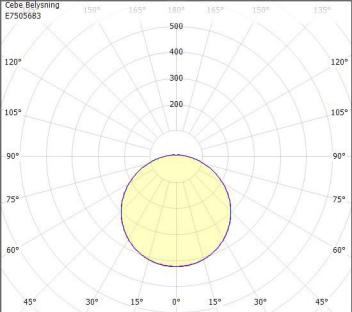

Cebe Belysning  
E7505683

cd

- CO/C180
- C90/C270