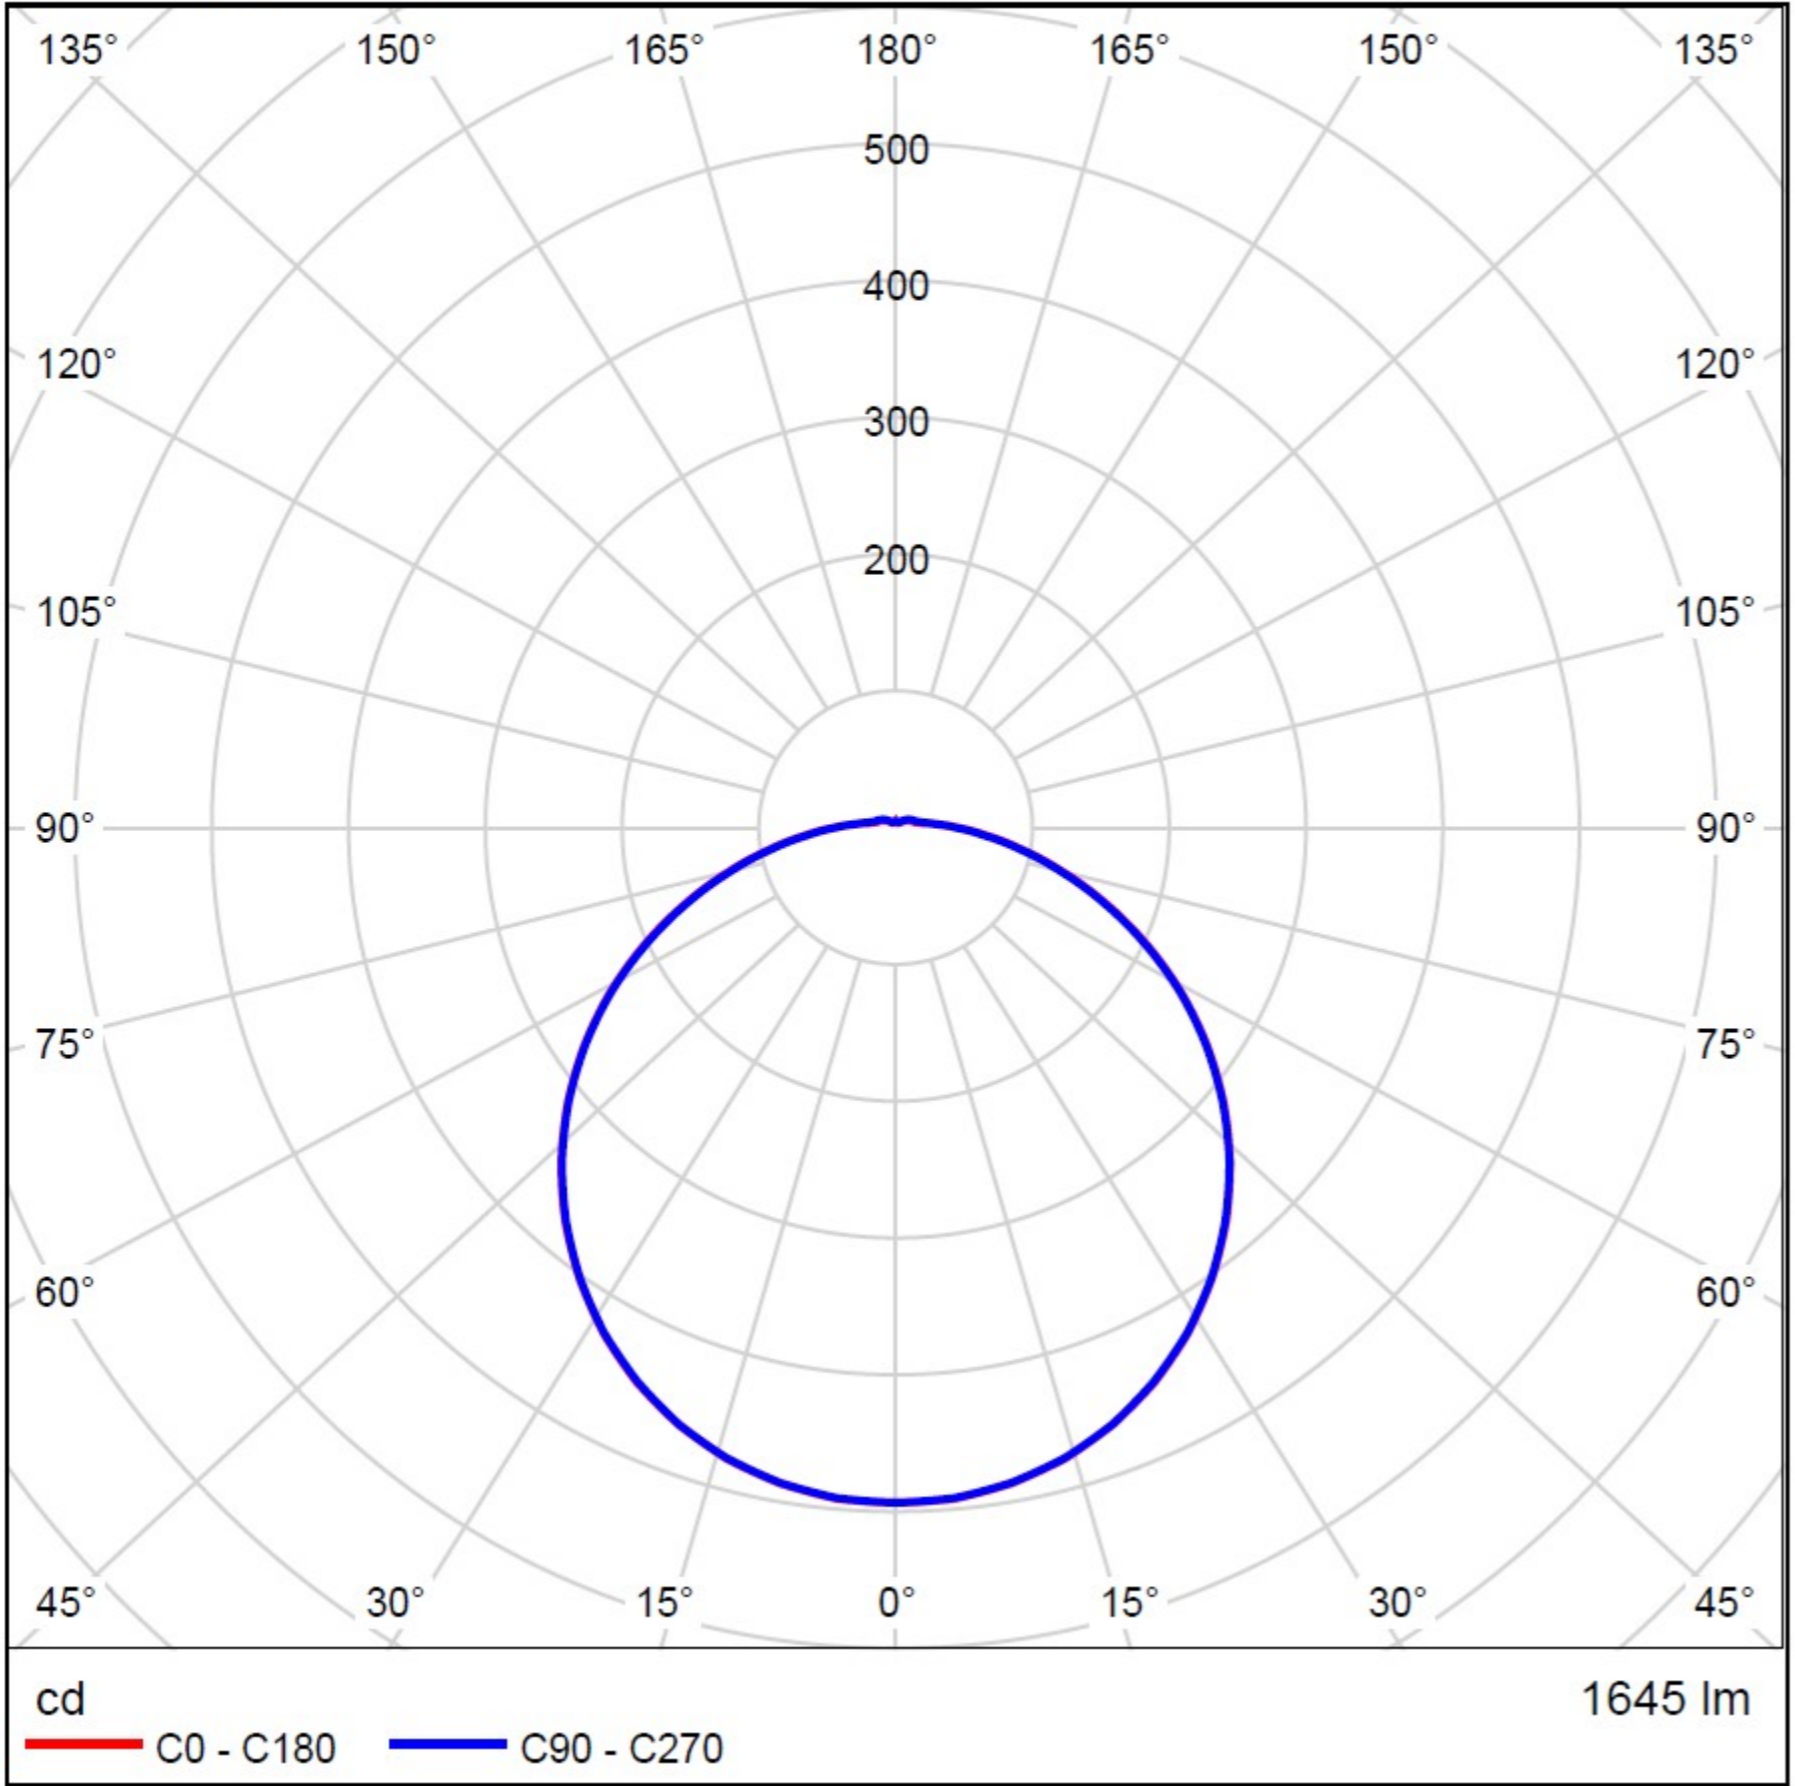

# Ljusöppning 1 / Polar LVK

cd  
— C0 - C180 — C90 - C270

1645 lm