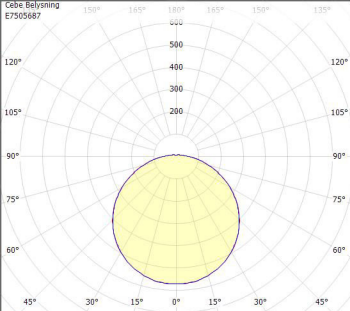

Cebe Belysning
E7505687

cd

— C0/C180

— C90/C270