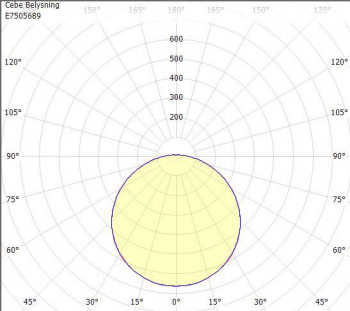

Cebe Belysning
E7505689

cd

— C0/C180

— C90/C270