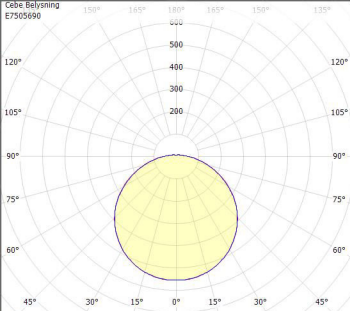

Cebe Belysning
E7505690

cd

— CO/C180

— C90/C270