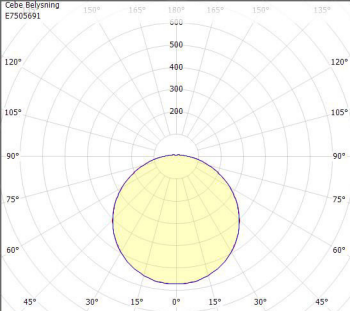

Cebe Belysning  
E7505691

cd

— C0/C180

— C90/C270