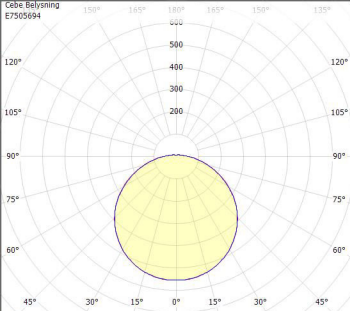

Cebe Belysning  
E7505694

cd

— CO/C180

— C90/C270