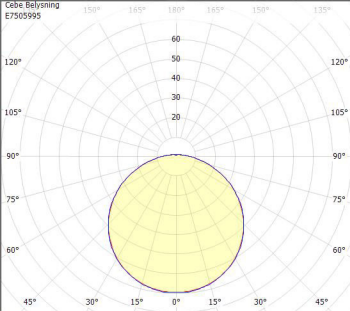

Cebe Belysning
E7505995

cd

— CO/C180

— C90/C270