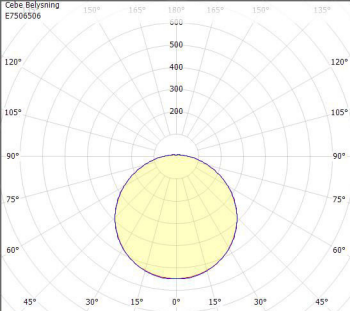

Cebe Belysning
E7506506

cd

— C0/C180

— C90/C270