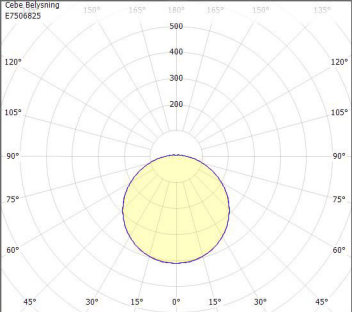

Cebe Belysning
E7506825

cd

- C0/C180
- C90/C270