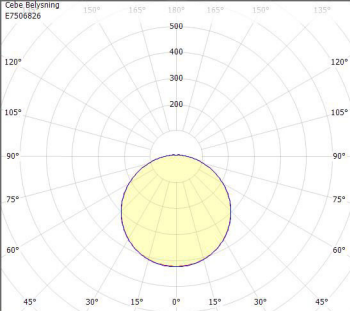

Cebe Belysning
E7506826

cd

— C0/C180

— C90/C270