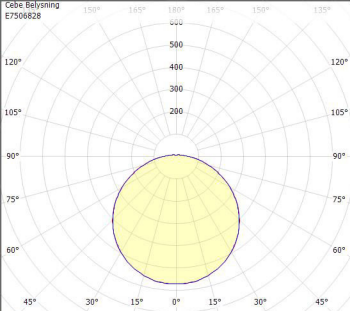

Cebe Belysning  
E7506828

cd

— C0/C180

— C90/C270