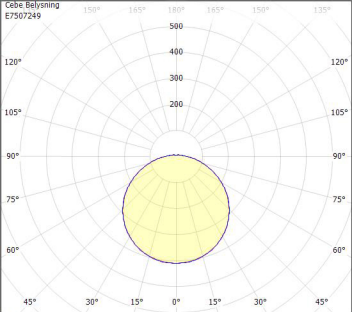

Cebe Belysning
E7507249

cd

- C0/C180
- C90/C270