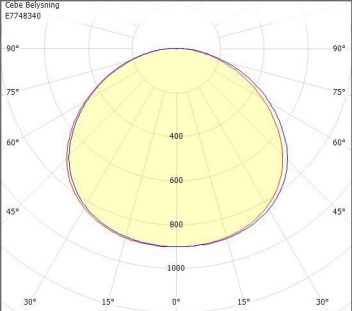

Cebe Belysning
E7748340

cd

— C0/C180
— C90/C270