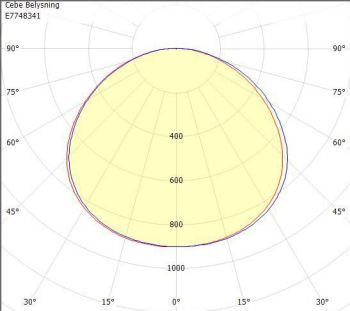

Cebe Belysning

E7748341

cd

— C0/C180

— C90/C270