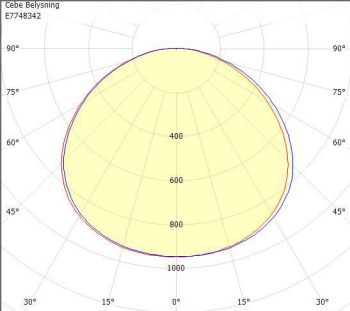

Cebe Belysning
E7748342

cd

— C0/C180

— C90/C270