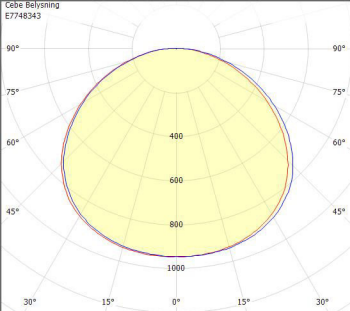

Cebe Belysning  
E7748343

cd

— C0/C180  
— C90/C270