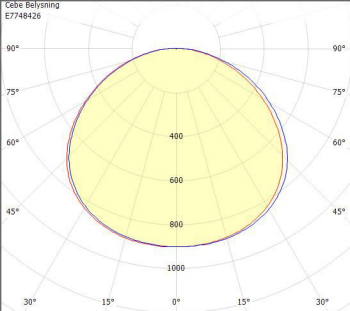

Cebe Belysning
E7748426

cd

— C0/C180

— C90/C270