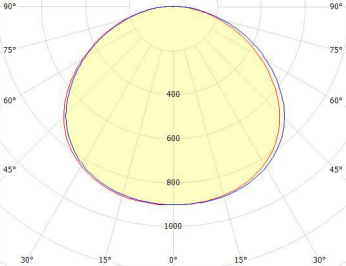

Cebe Belysning

E7748427

cd

- C0/C180
- C90/C270