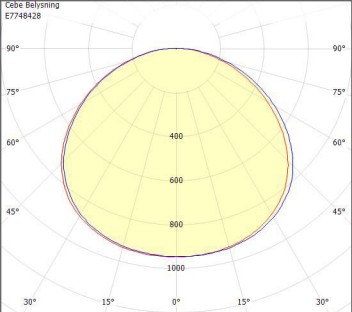

Cebe Belysning
E7748428

cd

- C0/C180
- C90/C270