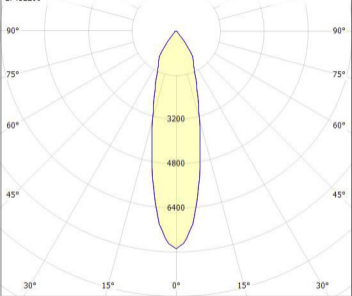

Card

E7432266

cd

— CO/C180

— C90/C270

3200

4800

6400