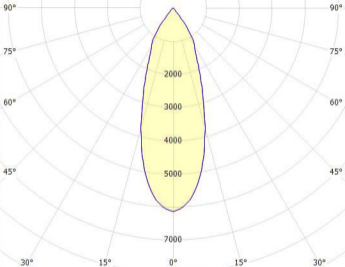

Card
E7432269

cd
— C0/C180
— C90/C270