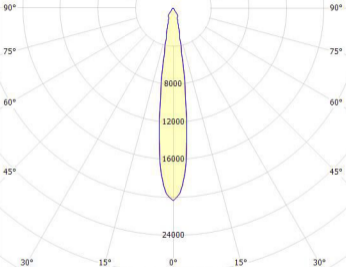

Card
E7432286

cd
— C0/C180
— C90/C270