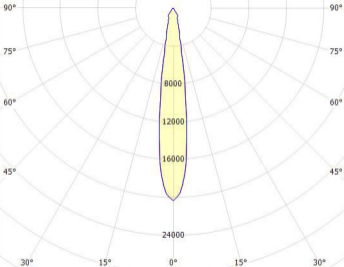

Card
E7432287

cd
— C0/C180
— C90/C270