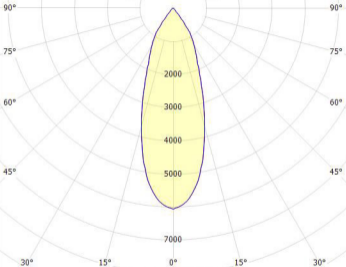

Card
E7432306

cd
— C0/C180
— C90/C270