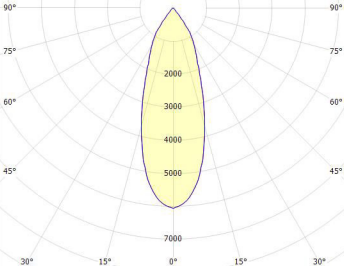

Card
E7432307

cd

— C0/C180
— C90/C270