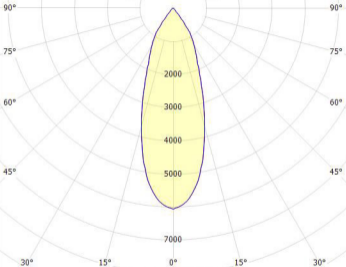

Card
E7432308

cd
— C0/C180
— C90/C270