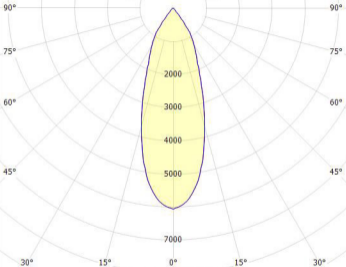

Card
E7432309

cd
— C0/C180
— C90/C270