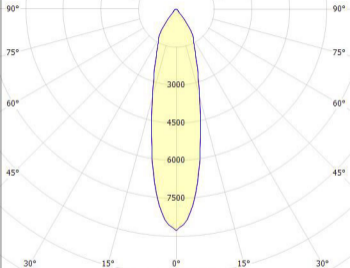

Card  
E7432335

cd

— C0/C180  
— C90/C270