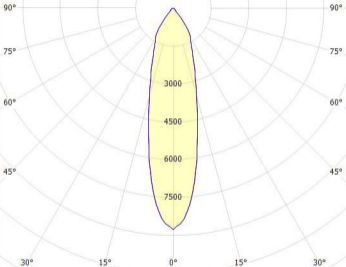

Card
E7432337

cd
— C0/C180
— C90/C270