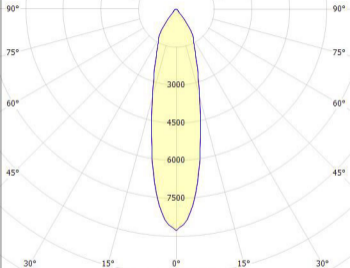

Card
E7432338

cd

— CO/C180
— C90/C270