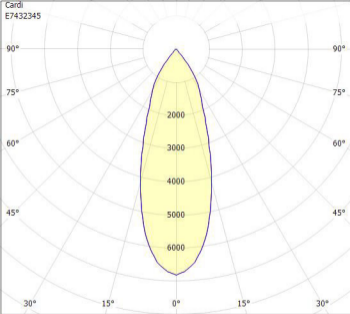

Card
E7432345

cd

— C0/C180
— C90/C270