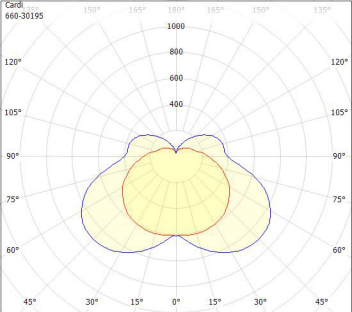

Card
660-30195

cd

- C0/C180
- C90/C270