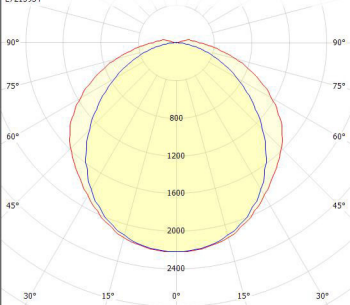

E7215934

cd

— C0/C180

— C90/C270