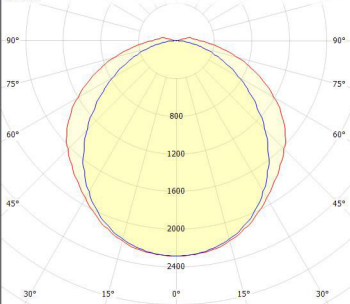

E7215935

cd

- C0/C180
- C90/C270