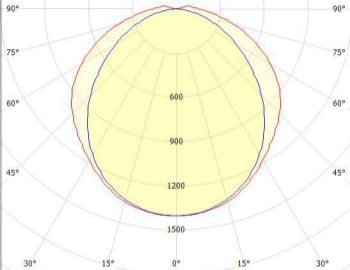

Card

E7216550

cd

— C0/C180

— C90/C270