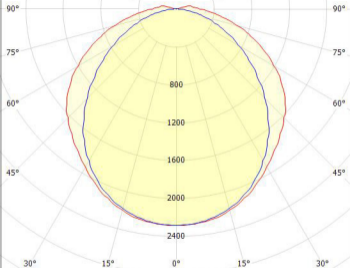

Card  
E7216553

cd

- C0/C180
- C90/C270